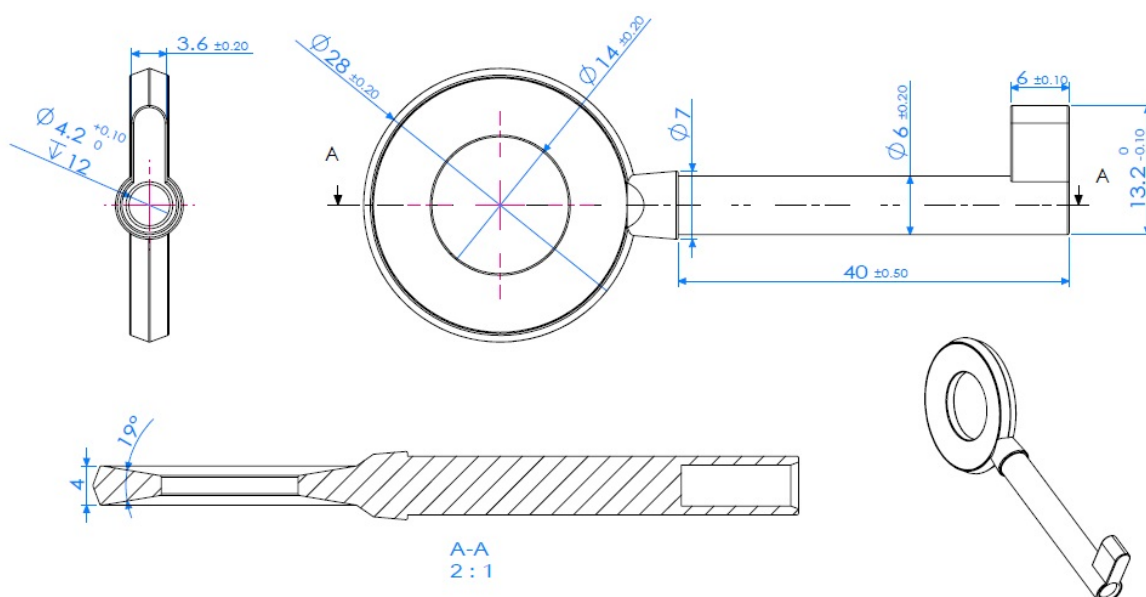

PRODUCT SHEET

Description:

Contemporary Key # 7771, BPL, Shaft 40mm, W/Euro Bit

Item number:

14.10.055-1

Units	Box	Carton	HS Code	Barcode
Pcs.	200	2000	8301700000	
				5704866461092

SISO A/S

Mileparken 11
DK-2740 Skovlunde
Denmark
VAT: DK 24786013